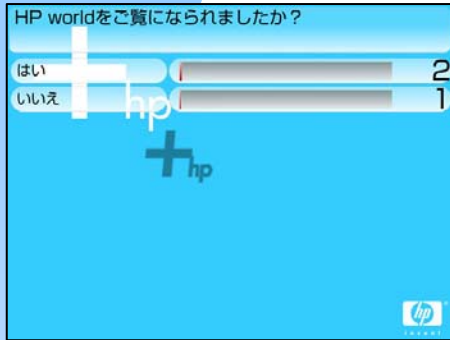

# ・iPAQ リアルタイムアンケート集計システム

スクリーン画面

操作端末画面

PDA操作画面

スクリーン

プロジェクタ

無線LAN  
アクセスポイント

HUB