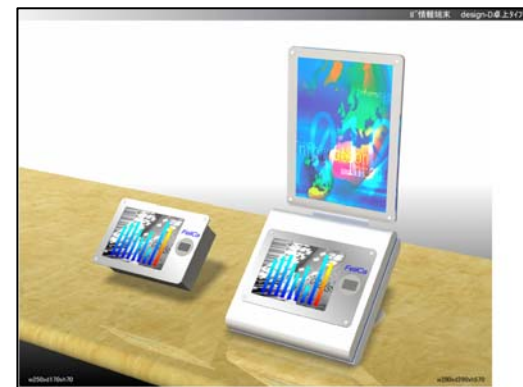

インフォメーション端末ラインナップ

32/37インチ

15/17インチ

7W/10.4/12インチ

オプション

- ・ICリーダ
- ・タッチパネル
- ・PHSカード
- ・無線LAN